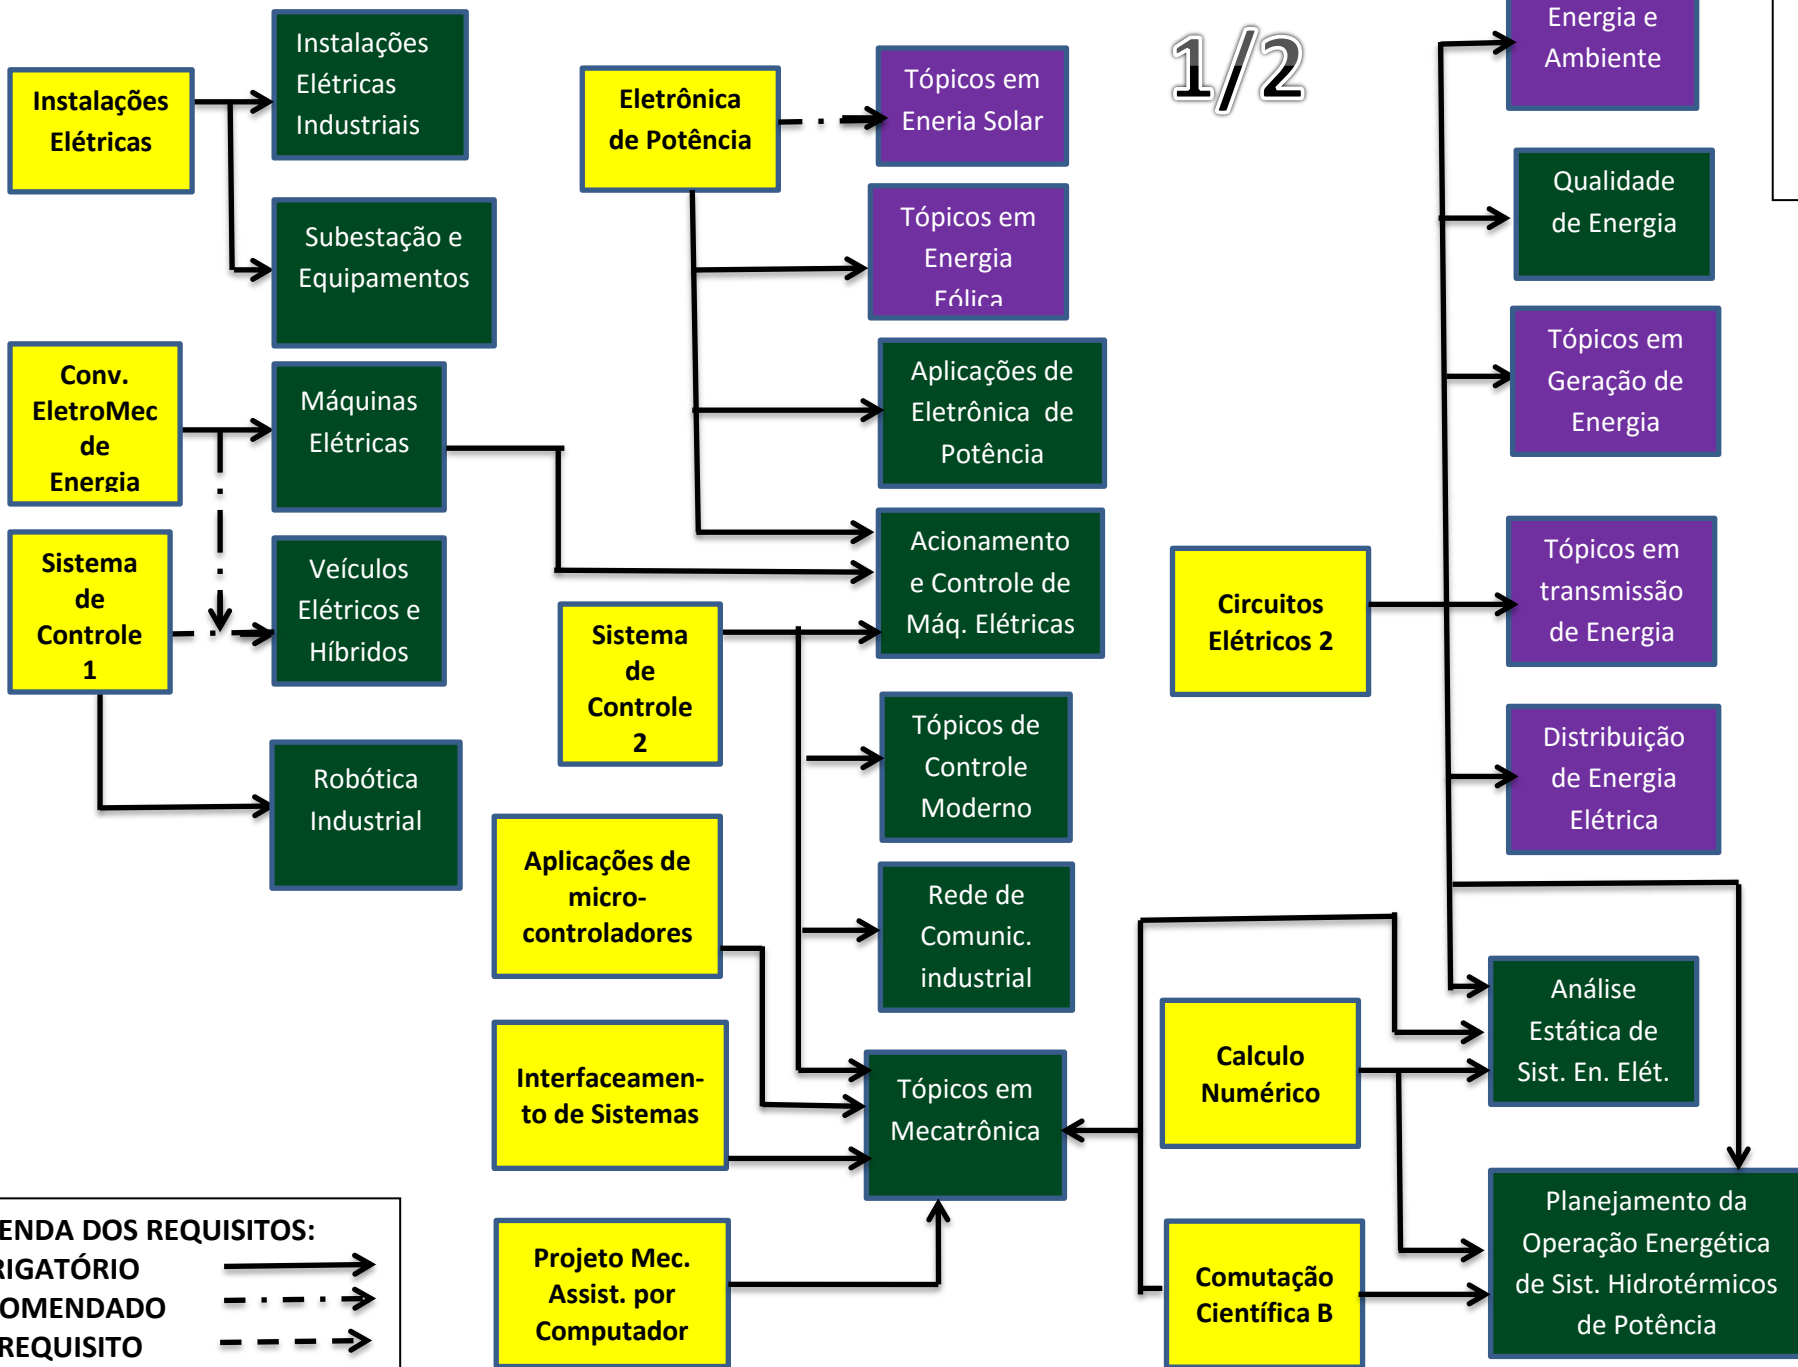

**LEGENDA DOS REQUISITOS:**  
 OBRIGATÓRIO →  
 RECOMENDADO - - - →  
 CO-REQUISITO - · - - →

# Requisitos das Disciplinas

# Optativas Elétrica

1/2

**Disciplinas Obrigatórias:**

**Disciplinas Optativas:**

- de 2 créditos
- de 4 créditos

Tópicos Especiais em Engenharia 1

Tópicos Especiais em Engenharia 2

Tópicos Especiais em Engenharia 3

# Optativas Elétrica

2/2

Disciplinas Obrigatórias:

Disciplinas Optativas:

de 2 créditos

de 4 créditos

LEGENDA DOS REQUISITOS:

**Disciplinas Obrigatórias:**